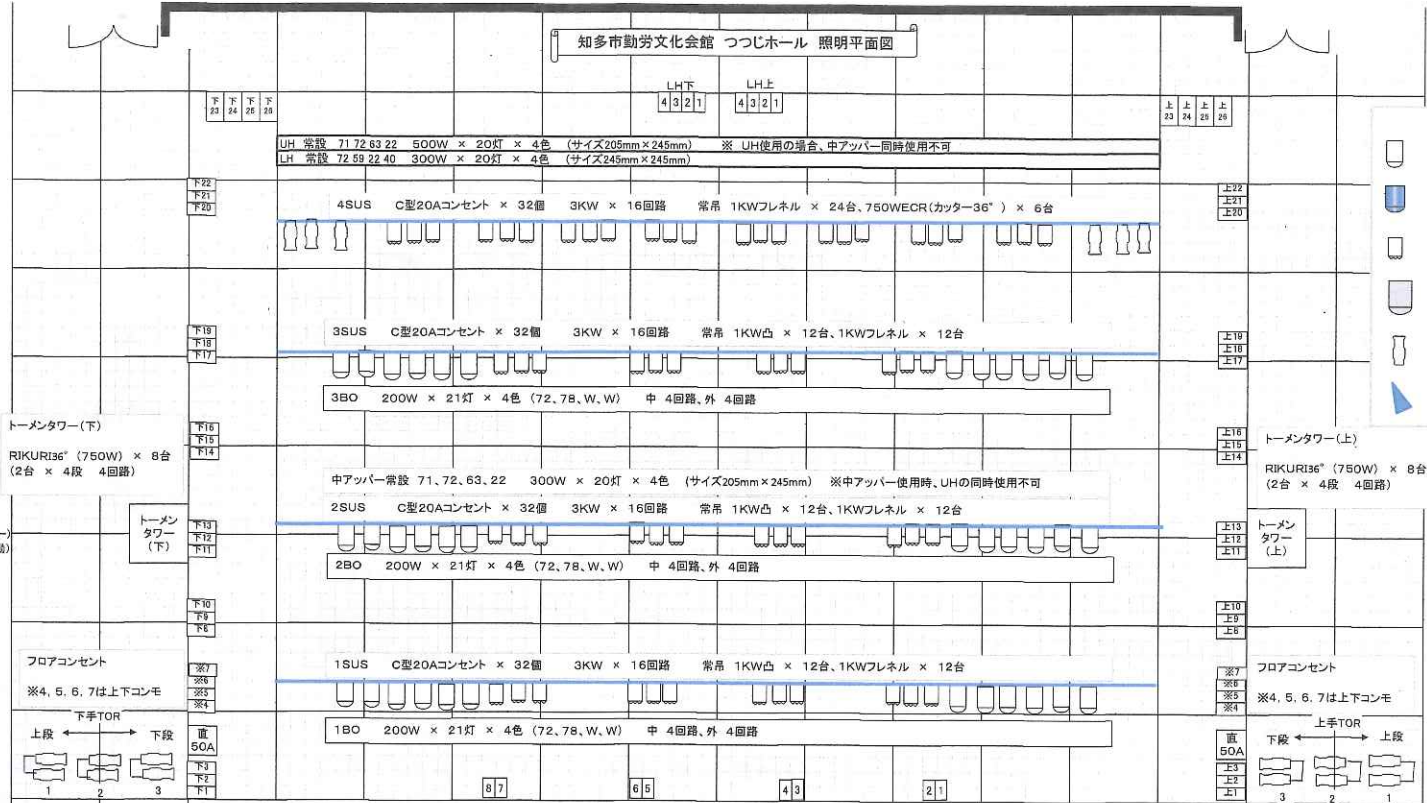

- ホリゾン幕
- 〰 大黒幕
- バトン14
- バトン13
- 7カラー制御ライト
- 〰 袖幕4
- バトン12
- サスペンションライト4
- バトン11
- バトン10
- 文字幕6
- ●正面反射板
- 〰 袖幕3
- バトン8
- サスペンションライト3
- ガーデンライト3(文字共吊)
- バトン6
- バトン7
- ●中反
- 〰 中黒幕2
- 文字幕4
- バトン5
- バトン5
- バトン4
- サスペンションライト2(中アッパー)
- 2BO(スクリーン共吊)(電動)
- 〰 袖幕2
- 文字幕3
- バトン2
- ●天井反射板
- 〰 バトン3(垂直レイトン共吊)
- 〰 中黒幕1
- 文字幕2
- バトン2
- サスペンションライト1(電動)
- ガーデンライト1(文字共吊)
- 〰 袖幕1
- 定式
- 暗幕
- しぼり網帳
- 窓之網帳
- 第1扉帳
- バトン1

2CL 12回路 常吊 2KW凸 × 24台 ※10インチ
ピントストップライト 2KW(2008SR型) × 4基

- 上手フロントサイドライト
- 9回路
- 常吊
- 1KW凸 × 12台 (2台6色)
- 1KWフレネル × 4台 (2台2色)
- 750W RIKURI36° × 3台 (3台1色)