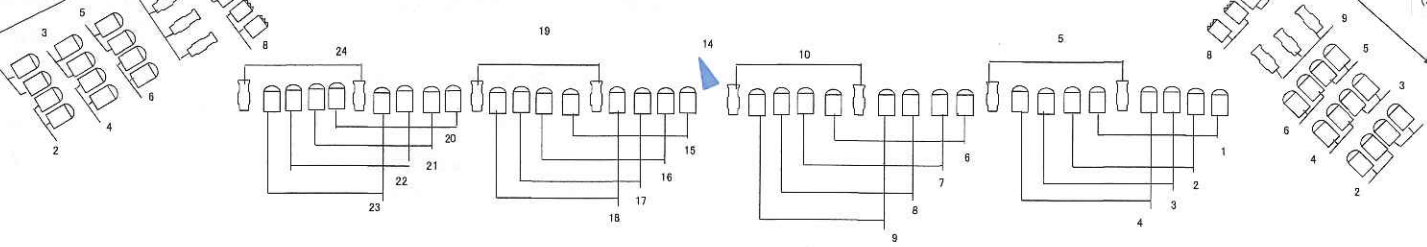

- ホリゾン幕
- 〰 大黒幕
- バトン14
- バトン13
- 7カラー制御ライト
- 〰 袖幕4
- バトン12
- サスペンションライト4
- バトン11
- バトン10
- 文字幕6
- ●正面反射板
- 〰 袖幕3
- バトン8
- サスペンションライト3
- ガーデンライト3(文字共吊)
- バトン6
- バトン7
- ●中反
- 〰 中黒幕2
- 文字幕4
- バトン5
- バトン5
- バトン4
- サスペンションライト2(中アッパー)
- 2BO(スクリーン共吊)(電動)
- 〰 袖幕2
- 文字幕3
- バトン2
- ●天井反射板
- 〰 バトン3(垂直レイトン共吊)
- 〰 中黒幕1
- 文字幕2
- バトン2
- サスペンションライト1(電動)
- ガーデンライト1(文字共吊)
- 〰 袖幕1
- 定式
- 暗幕
- しぼり網帳
- 窓之網帳
- 第1扉帳
- バトン1

※黒丸●は電動です

- 下手フロントサイドライト
- 9回路
- 常吊
- 1KW凸 × 12台 (2台6色)
- 1KWフレネル × 4台 (2台2色)
- 750W RIKURI36° × 3台 (3台1色)

- KEYS
- (1KW CSQ-1000W)
 - (1KW CEC-1000W)
 - (1KW FOH-1000W)
 - (2KW CSQ-2000W)
 - (750W RIKURI 36°)
 - (650W ERQ-20)

2CL 12回路 常吊 2KW凸 × 24台 ※10インチ
ピントストップライト 2KW(2008SR型) × 4基

- 上手フロントサイドライト
- 9回路
- 常吊
- 1KW凸 × 12台 (2台6色)
- 1KWフレネル × 4台 (2台2色)
- 750W RIKURI36° × 3台 (3台1色)