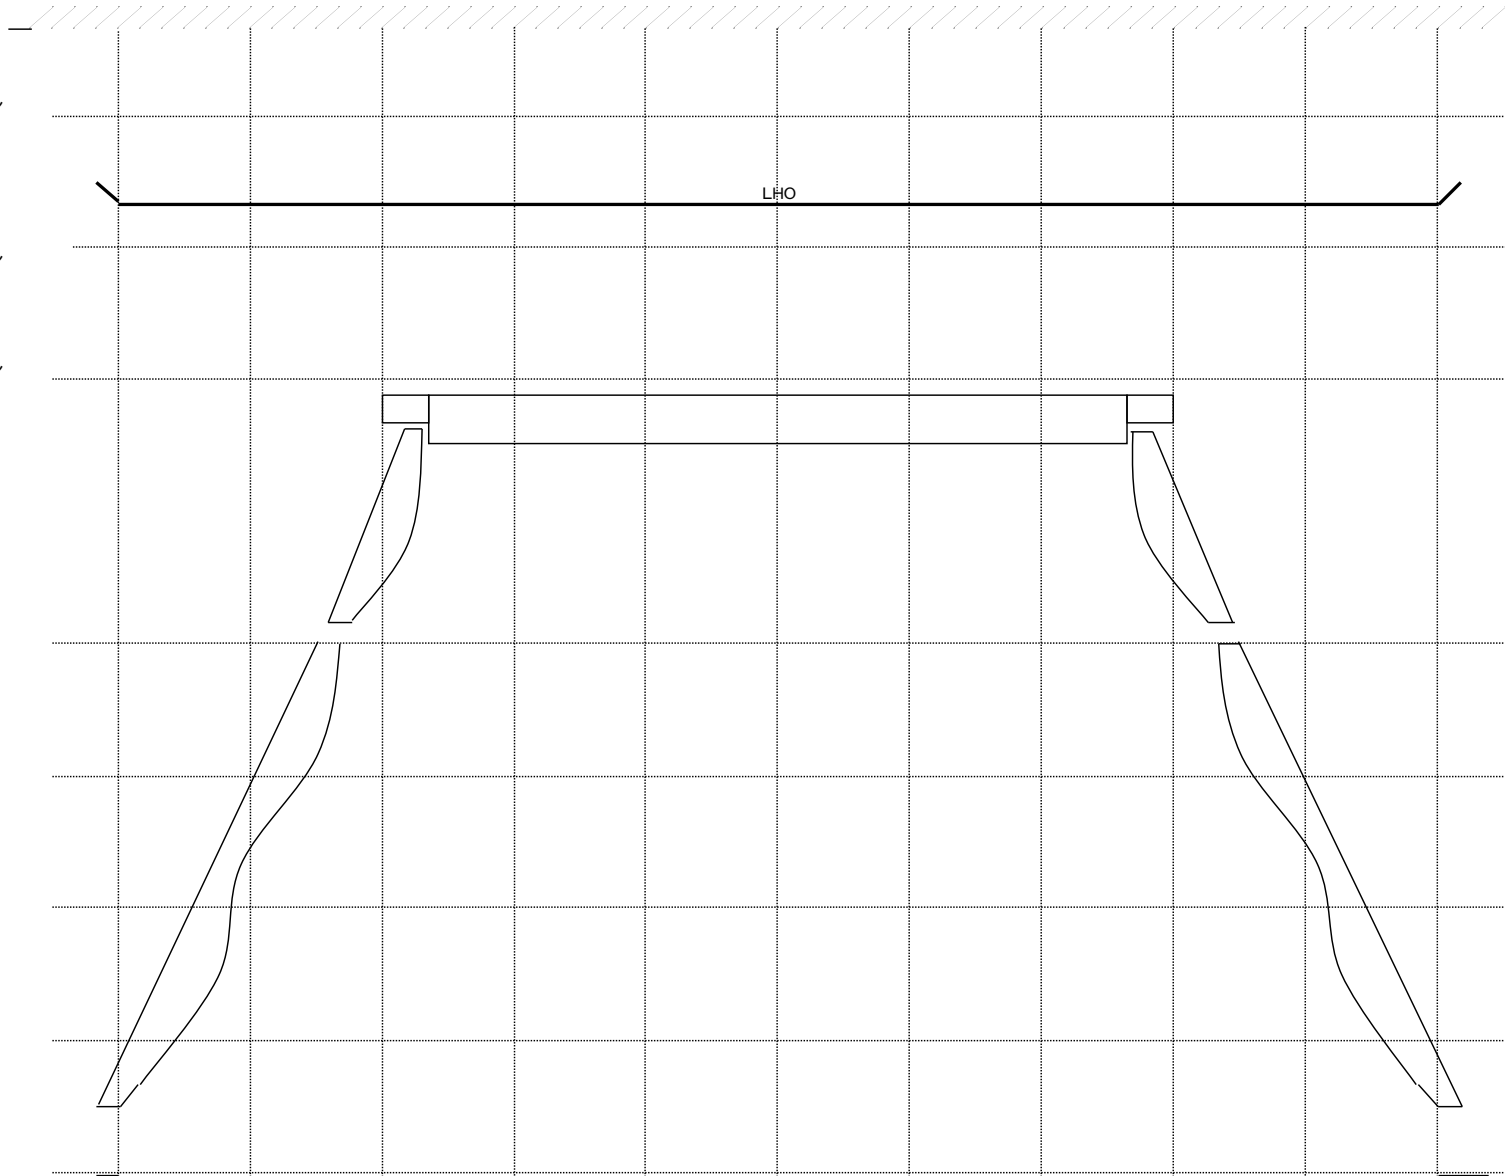

- ホリ幕 大黒 14バトン
- UHO 4袖 12バトン
- 4サス
- カスミ6 10バトン
- 正反 3袖
- 3サス
- 3Bo
- カスミ5
- 7バトン
- 中反 中割2
- カスミ4 6バトン
- 5バトン
- 4バトン
- 2サス
- 中UH
- 2Bo
- スクリーン
- カスミ3 2袖
- 天反
- 中割1
- カスミ2 2バトン
- 1サス
- 1Bo
- 1袖 定式
- 暗転幕
- 絞り緞帳
- 緞帳2
- 緞帳1

- ホリ幕 大黒 14バトン
- 13バトン
- UHO 4袖 12バトン
- 4サス 11バトン
- カスミ6 10バトン
- 正反 3袖 9バトン
- 3サス 3Bo
- カスミ5 8バトン
- 7バトン
- 中反 中割2
- カスミ4 6バトン
- 5バトン
- 4バトン
- 2サス
- 中UH
- 2Bo スク
- リー
- カスミ3 2袖
- 天反 3バトン
- 中割1
- カスミ2 2バトン
- 1サス
- 1Bo
- 1袖 定式
- 暗転幕
- 絞り緞帳
- 緞帳2
- 緞帳1 1バトン

知多市勤労文化会館 つつじホール
 間口 18m
 高さ 9m
 奥行 16m

TITLE	DATE
-------	------